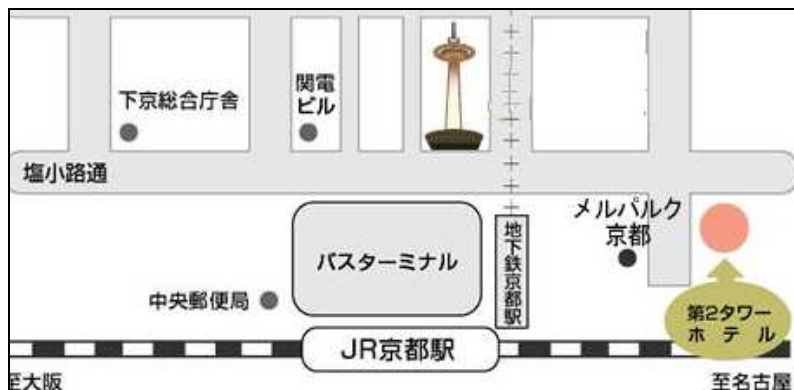

2011年恵迪寮同窓会西日本大会のご案内

やっぱり京都で大寮歌祭！

同窓会の皆さん、ご健勝でご活躍のこととお慶び申し上げます。
また暑い季節が巡ってまいりました。今年の大寮歌祭を成功させ、来年の「都ぞ弥生」百年記念祭につなげましょう。諸兄の多数参加をお待ちします。

2011年7月 恵迪寮同窓会西日本支部長 窪田 開拓

さて本年9月17日初秋、西日本支部は、悠久の古都・京都の地に同窓会の皆さんをお迎えし、『恵迪精神』の再現をはかる所存であり、ここに早々と大会アピールを宣言するものであります。

- その1 「都ぞ弥生」百年記念祭に繋がる寮歌祭としよう
- その2 社会に目を向け、今こそ開識社を推し進めよう
- その3 恵迪寮同窓生をもっと同窓会に迎えよう
- その4 年代ごとの地域幹事を指名し、地域ごとの交流を推し進めよう

【 ご 案 内 】

日時: 2011年9月17日(土) 15:00～19:30

場所: 京都第2タワーホテル 京都市下京区東洞院通七条下ル JR 京都駅前東
Tel:075-361-3261 http://www.kyoto-tower.co.jp/daini_tower_hotel